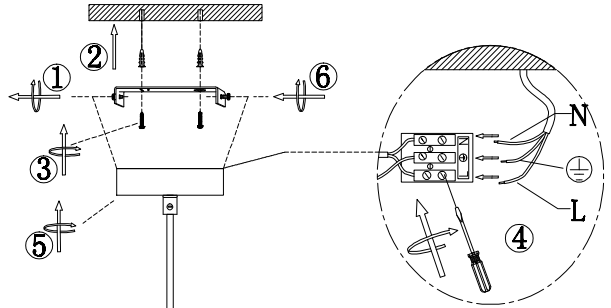

GLOBO

LIGHTING

www.globo-lighting.com

B

15839H1

1x MAX 9W LED E27
230V~ 50Hz

GLOBO Handels GmbH
Gewerbestrasse 3
A-9184 Sankt Peter
Austria